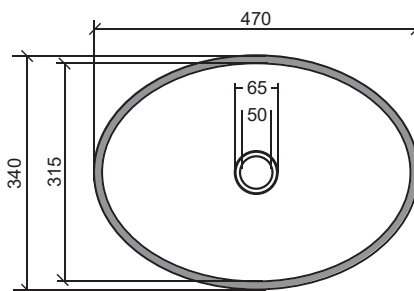

РАКОВИНЫ ДЛЯ ВАННОЙ

Р200П (подкладная) / Р200Н (накладная)

Р0386П (подкладная) / Р0386Н (накладная)

РК (x/y)

РП440/у (РП560/у, РП650/у, РП750/у)

РАКОВИНЫ ДЛЯ ВАННОЙ

P800

В ИЗДЕЛИЯХ