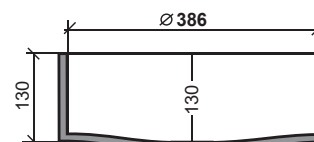

РАКОВИНЫ ДЛЯ ВАННОЙ

Р200П (подкладная) / Р200Н (накладная)

Р0386П (подкладная) / Р0386Н (накладная)

РК (x/y)

РП440/у (РП560/у, РП650/у, РП750/у)

РАКОВИНЫ ДЛЯ ВАННОЙ

P800

В ИЗДЕЛИЯХ