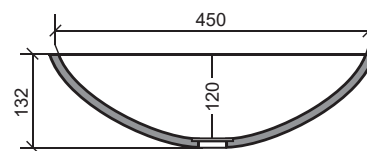

РАКОВИНЫ ДЛЯ ВАННОЙ

Р200П (подкладная) / Р200Н (накладная)

Р0386П (подкладная) / Р0386Н (накладная)

РК (x/y)

РП440/у (РП560/у, РП650/у, РП750/у)

РАКОВИНЫ ДЛЯ ВАННОЙ

P800

В ИЗДЕЛИЯХ