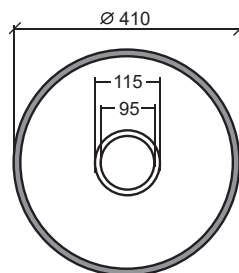

РАКОВИНЫ ДЛЯ ВАННОЙ

Р200П (подкладная) / Р200Н (накладная)

Р0386П (подкладная) / Р0386Н (накладная)

РК (x/y)

РП440/у (РП560/у, РП650/у, РП750/у)

РАКОВИНЫ ДЛЯ ВАННОЙ

P800

В ИЗДЕЛИЯХ