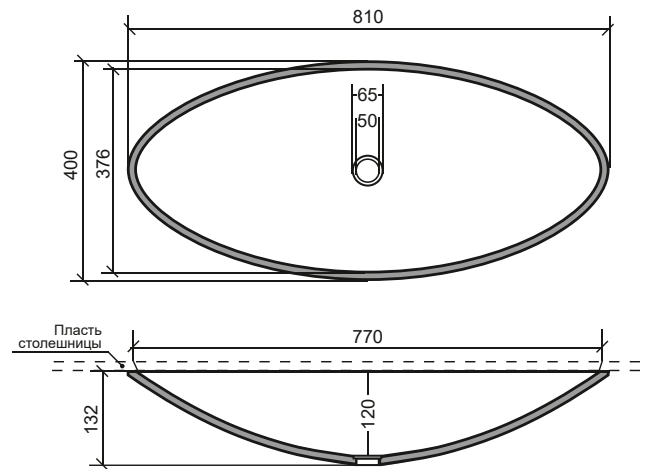

РАКОВИНЫ ДЛЯ ВАННОЙ

Р200П (подкладная) / Р200Н (накладная)

Р0386П (подкладная) / Р0386Н (накладная)

РК (x/y)

РП440/у (РП560/у, РП650/у, РП750/у)

РАКОВИНЫ ДЛЯ ВАННОЙ

P800

В ИЗДЕЛИЯХ