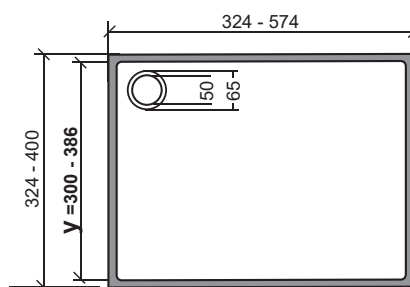

РАКОВИНЫ ДЛЯ ВАННОЙ

Р200П (подкладная) / Р200Н (накладная)

Р0386П (подкладная) / Р0386Н (накладная)

РК (x/y)

РП440/у (РП560/у, РП650/у, РП750/у)

РАКОВИНЫ ДЛЯ ВАННОЙ

P800

В ИЗДЕЛИЯХ