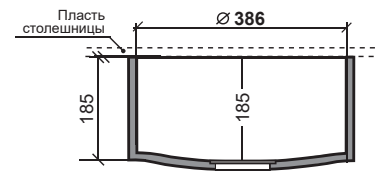

РАКОВИНЫ ДЛЯ ВАННОЙ

Р200П (подкладная) / Р200Н (накладная)

Р0386П (подкладная) / Р0386Н (накладная)

РК (x/y)

РП440/у (РП560/у, РП650/у, РП750/у)

РАКОВИНЫ ДЛЯ ВАННОЙ

P800

В ИЗДЕЛИЯХ