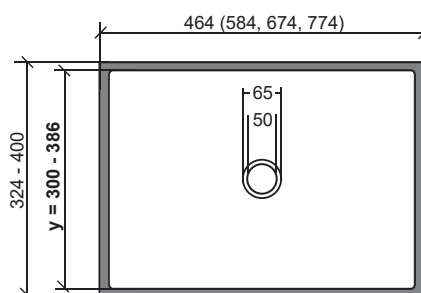

РАКОВИНЫ ДЛЯ ВАННОЙ

Р200П (подкладная) / Р200Н (накладная)

Р0386П (подкладная) / Р0386Н (накладная)

РК (x/y)

РП440/у (РП560/у, РП650/у, РП750/у)

РАКОВИНЫ ДЛЯ ВАННОЙ

P800

В ИЗДЕЛИЯХ