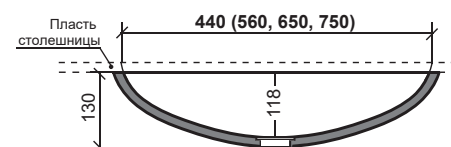

РАКОВИНЫ ДЛЯ ВАННОЙ

Р200П (подкладная) / Р200Н (накладная)

Р0386П (подкладная) / Р0386Н (накладная)

РК (x/y)

РП440/у (РП560/у, РП650/у, РП750/у)

РАКОВИНЫ ДЛЯ ВАННОЙ

P800

В ИЗДЕЛИЯХ