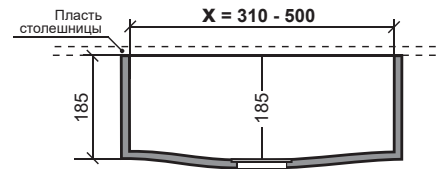

КУХОННЫЕ МОЙКИ

МП (x)