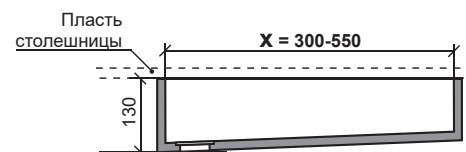

РАКОВИНЫ ДЛЯ ВАННОЙ

Р200П (подкладная) / Р200Н (накладная)

Р0386П (подкладная) / Р0386Н (накладная)

РК (x/y)

РП440/у (РП560/у, РП650/у, РП750/у)

РАКОВИНЫ ДЛЯ ВАННОЙ

P800

В ИЗДЕЛИЯХ