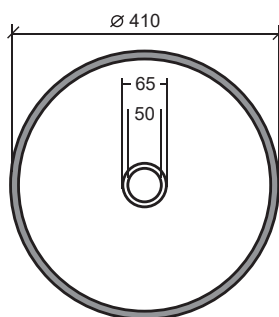

РАКОВИНЫ ДЛЯ ВАННОЙ

Р200П (подкладная) / Р200Н (накладная)

Р0386П (подкладная) / Р0386Н (накладная)

РК (x/y)

РП440/у (РП560/у, РП650/у, РП750/у)

РАКОВИНЫ ДЛЯ ВАННОЙ

P800

В ИЗДЕЛИЯХ