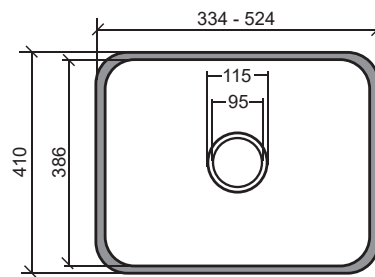

КУХОННЫЕ МОЙКИ

МП (x)